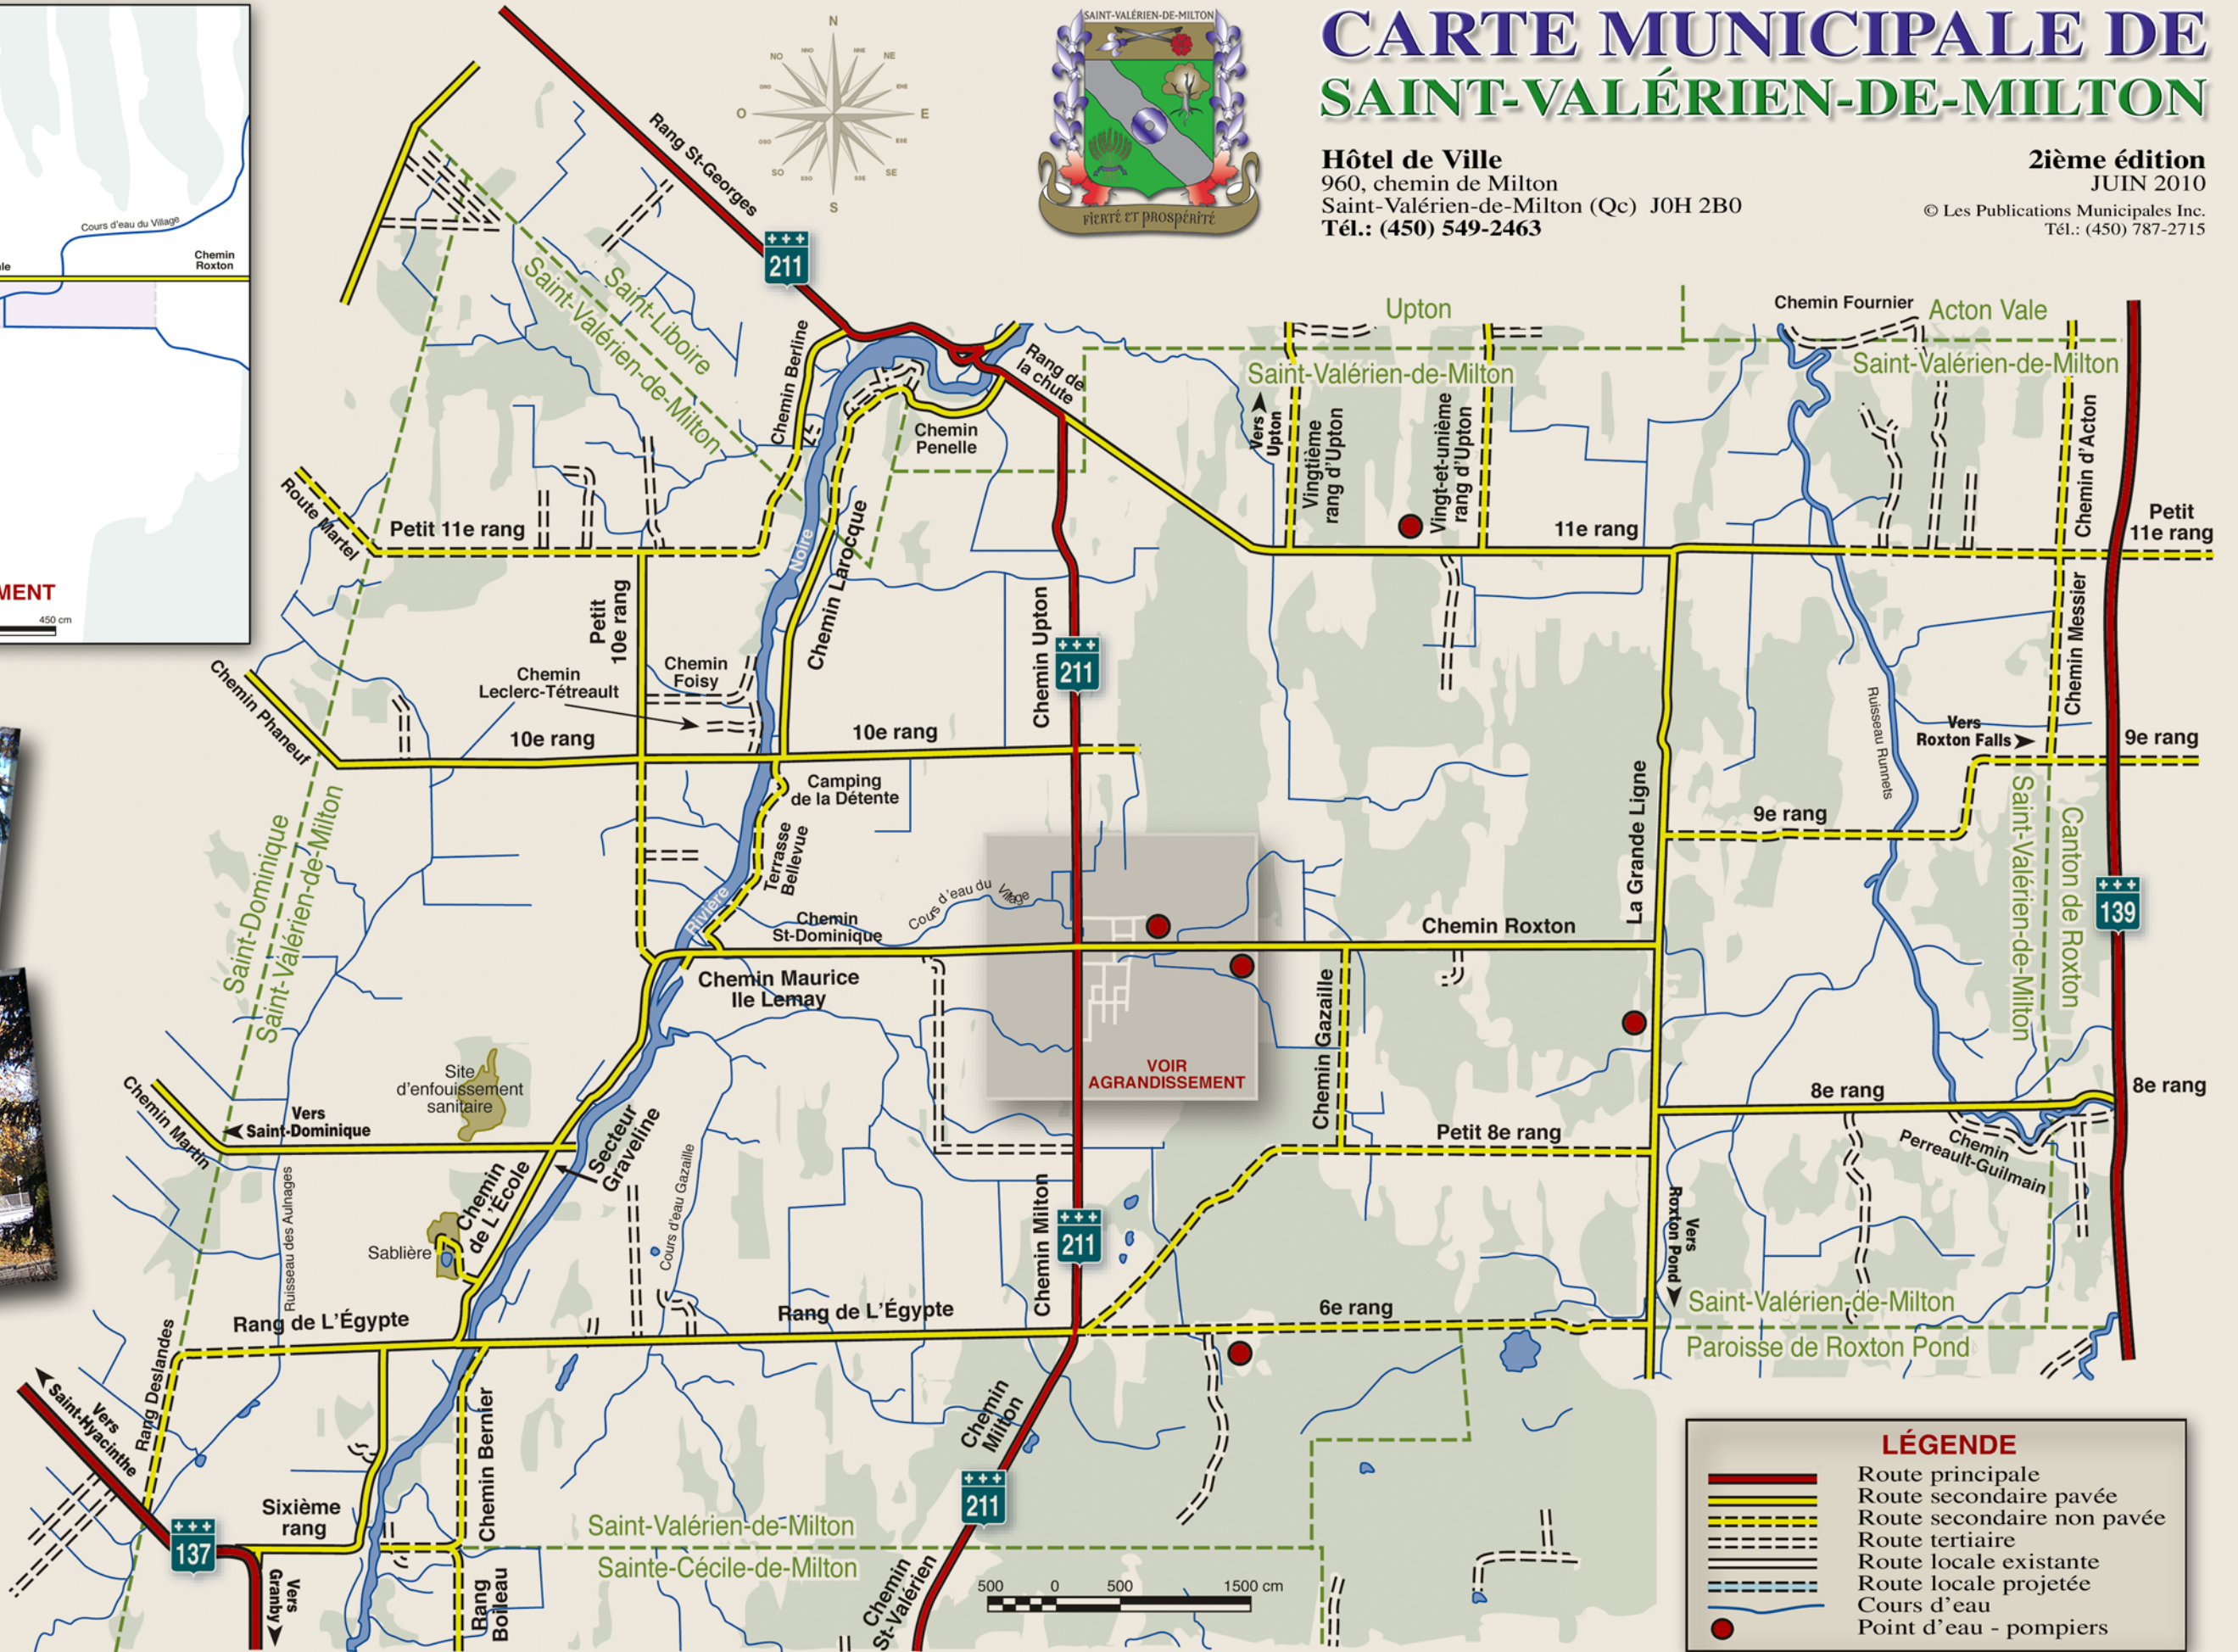

CARTE MUNICIPALE DE SAINT-VALÉRIEN-DE-MILTON

Hôtel de Ville
 960, chemin de Milton
 Saint-Valérien-de-Milton (Qc) J0H 2B0
 Tél.: (450) 549-2463

2^{ème} édition
 JUIN 2010

© Les Publications Municipales Inc.
 Tél.: (450) 787-2715

LÉGENDE

	Route principale
	Route secondaire pavée
	Route secondaire non pavée
	Route tertiaire
	Route locale existante
	Route locale projetée
	Cours d'eau
	Point d'eau - pompiers